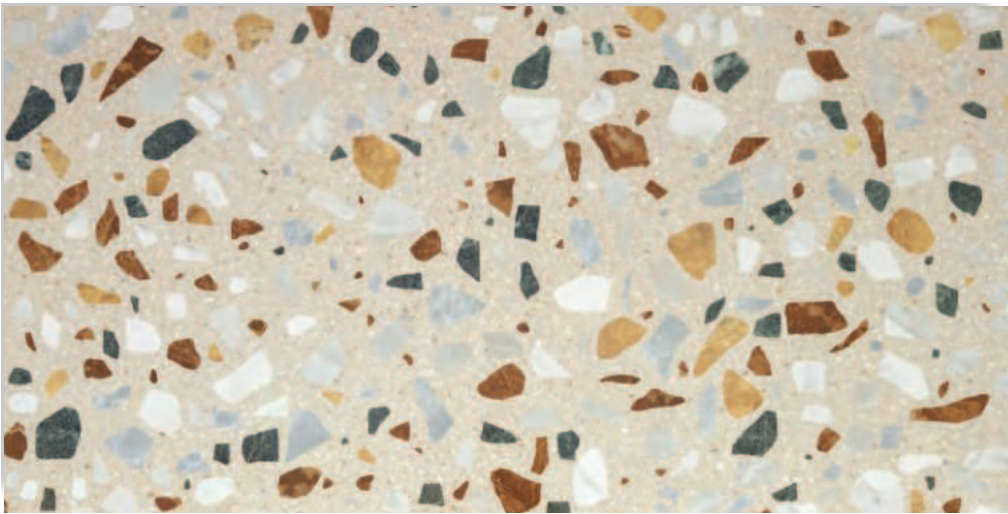

Crisp Graphite

Crisp Collection

1. Crisp Beige Polished 1200x600 Rect

2. Crisp Beige XL Décor Polished 1200x600 Rect

Code	Description	Unit	Box Size Mt	Group	Type	Finish
1. ASG1326	Crisp Beige Polished 1200x600 Rect	Box	1.44	WL	GPor	Pol
2. ASG1327	Crisp Beige XL Décor Polished 1200x600 Rect	Box	1.44	FL	GPor	Pol