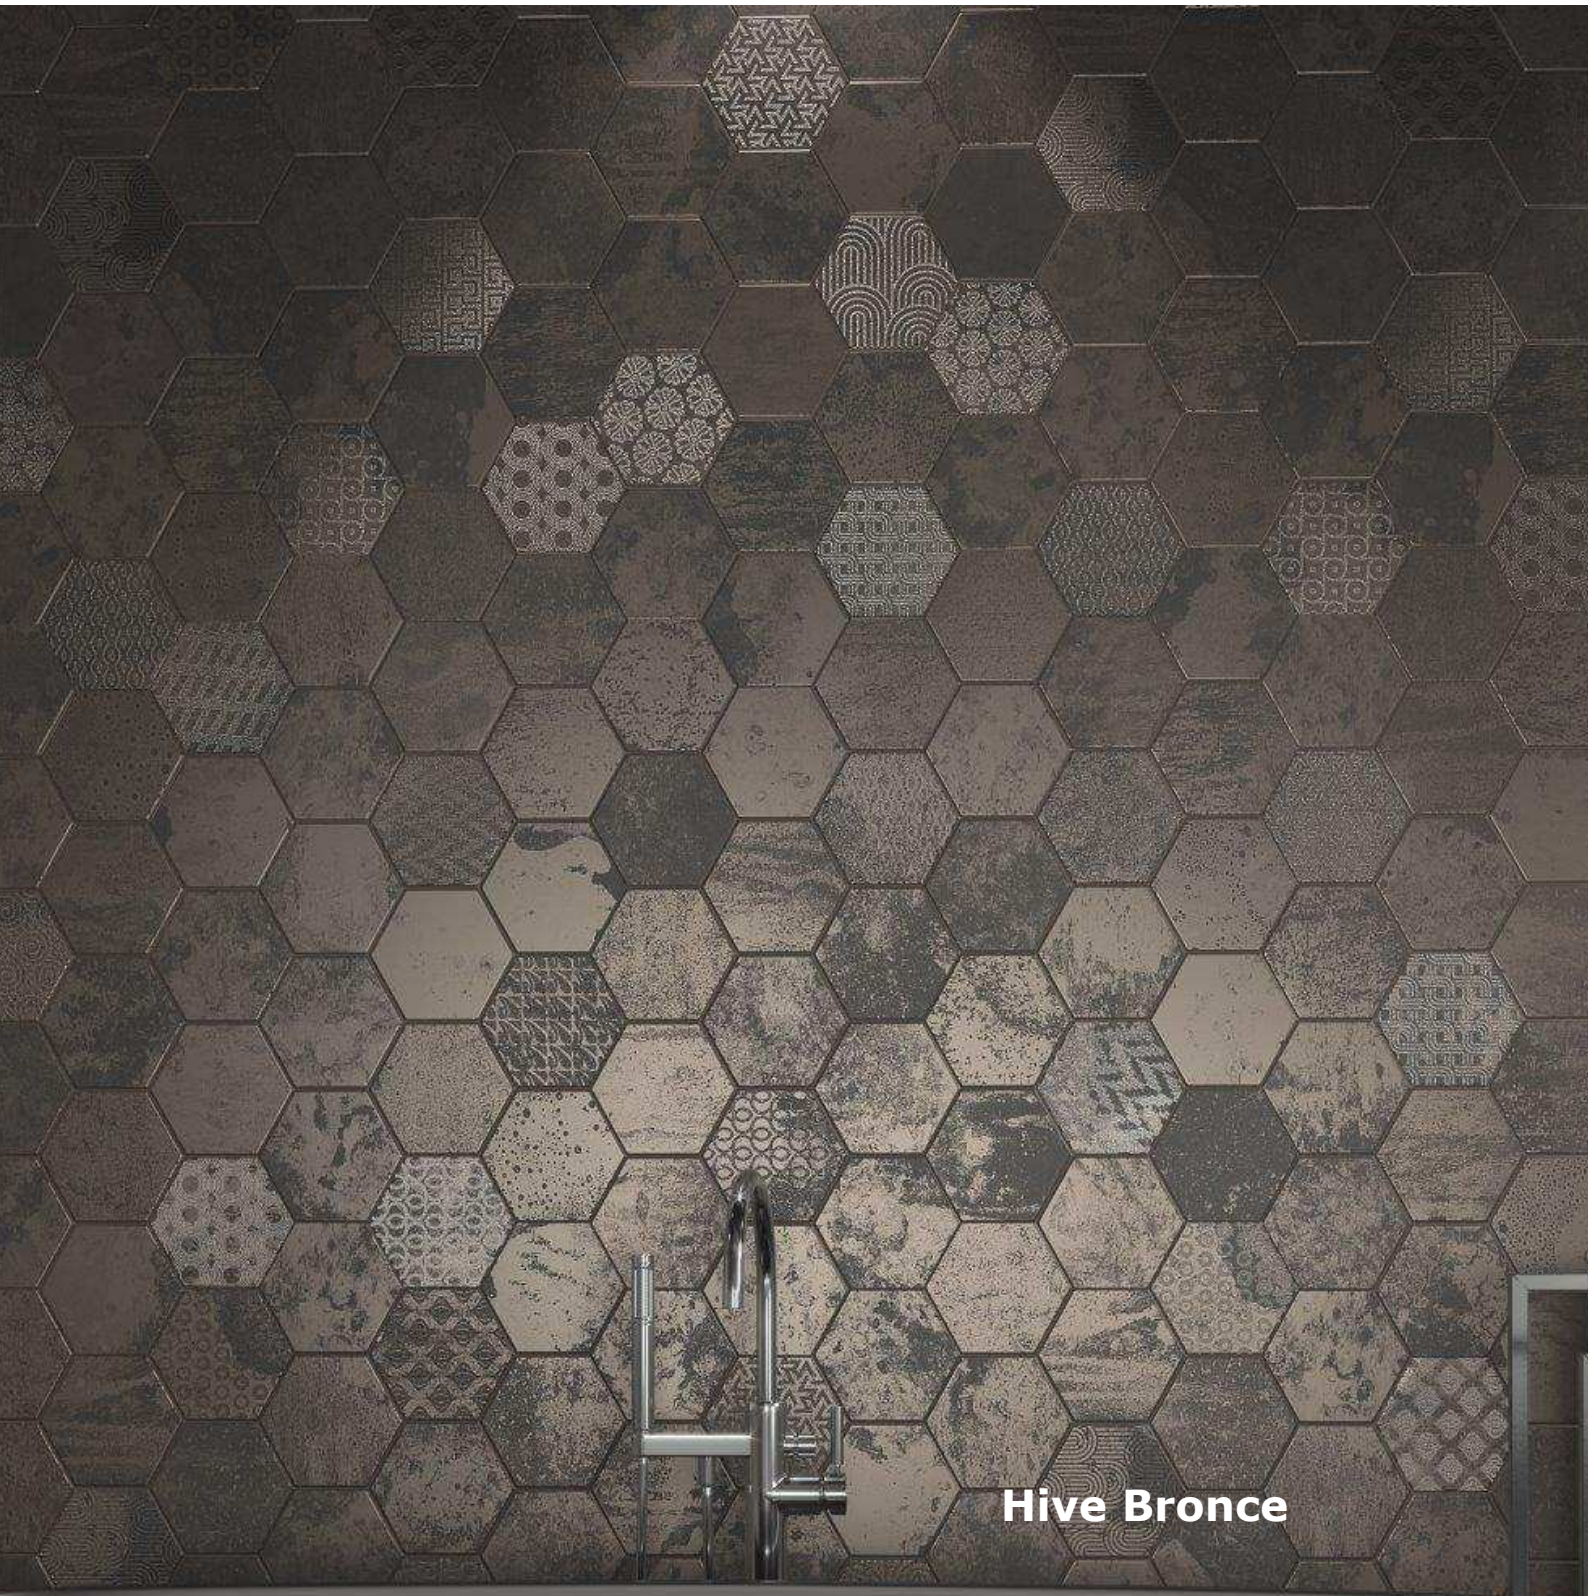

Hive Collection (NEW)

1. Hive Bronze Décor 900x450 (1.02)

2. Hive Cobre Décor 900x450 (1.02)

Code	Description	Unit	Box Size	Group	Type	Finish
			Mt			
1. ASG1735	Hive Bronze Décor 900x450 (1.02)	Box	1.02	WL	GPor	Mtl
2. ASG1736	Hive Cobre Décor 900x450 (1.02)	Box	1.02	WL	GPor	Mtl