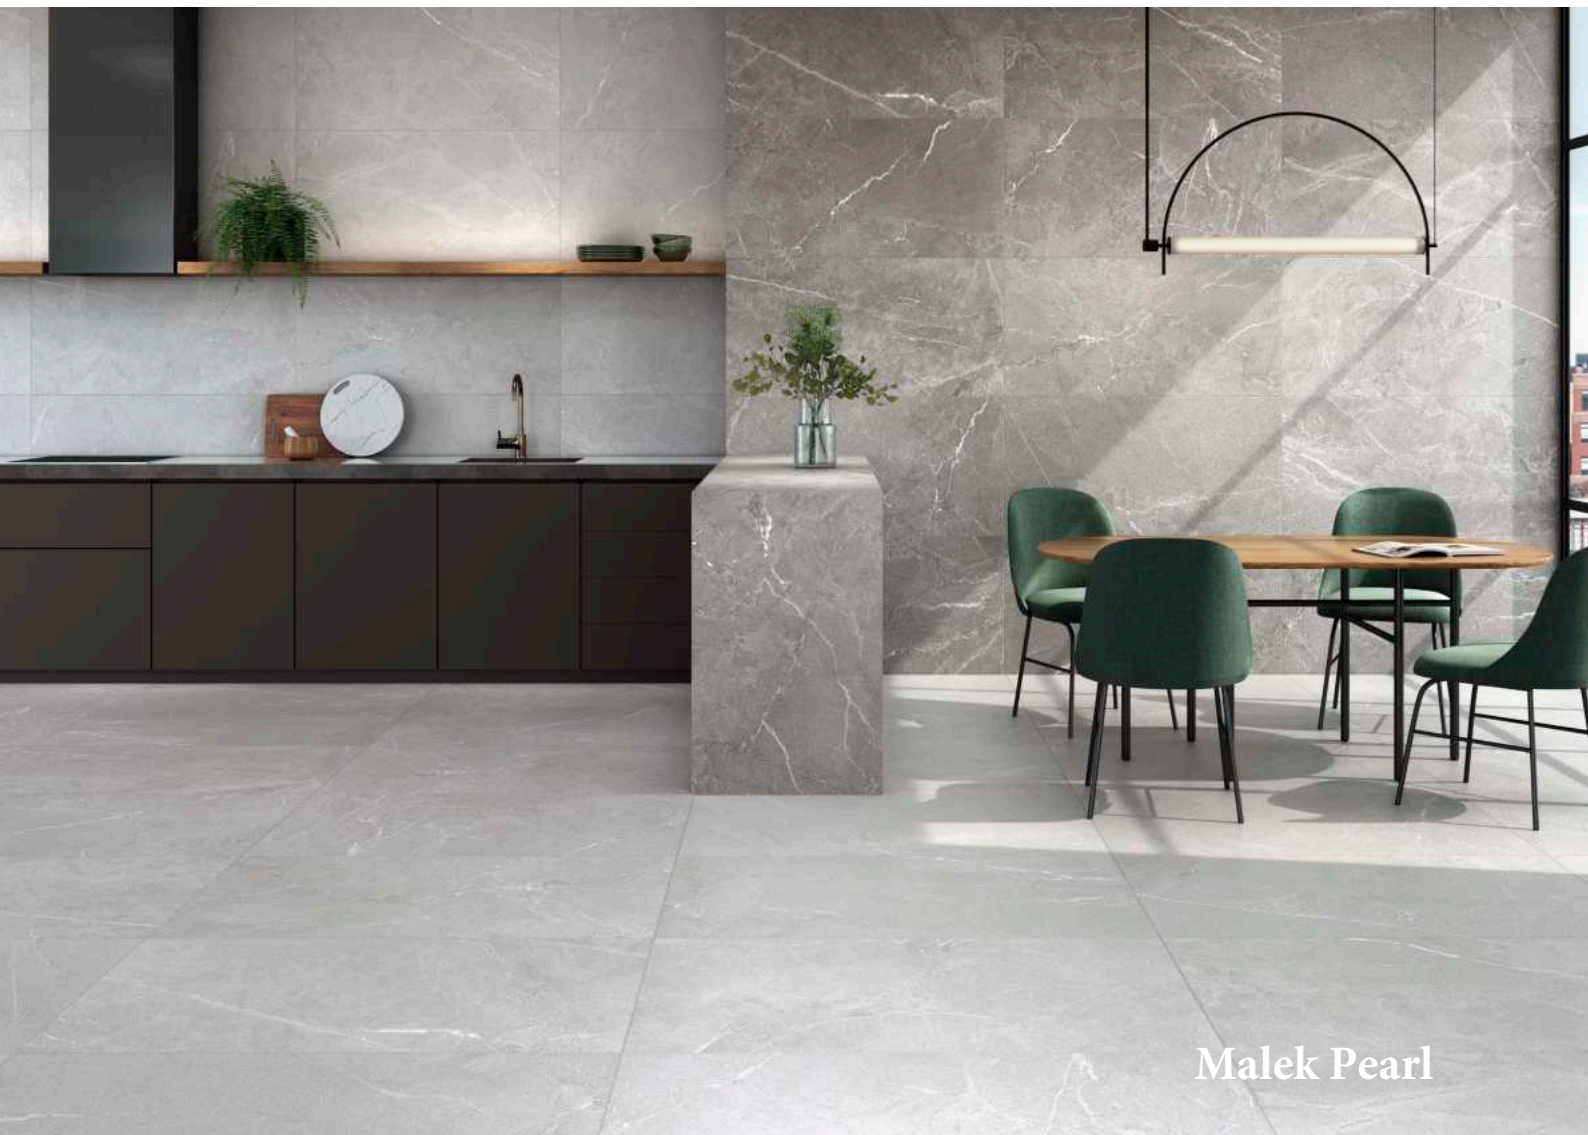

Malek Collection (NEW)

1. Malek Black Matt Gpor Rect
750x750 (1.10) R10

2. Malek Grey Matt Gpor Rect
750x750 (1.10) R10

3. Malek Pearl Matt Gpor Rect
750x750 (1.10) R10

Code	Description	Unit	Box Size Mt	Group	Type	Finish
1. ASG1797	Malek Black Matt Gpor Rect 750x750 (1.10) R10	Box	1.10	FL	Por	R10
2. ASG1798	Malek Grey Matt Gpor Rect 750x750 (1.10) R10	Box	1.10	FL	Por	R10
3. ASG1799	Malek Pearl Matt Gpor Rect 750x750 (1.10) R10	Box	1.10	FL	Por	R10