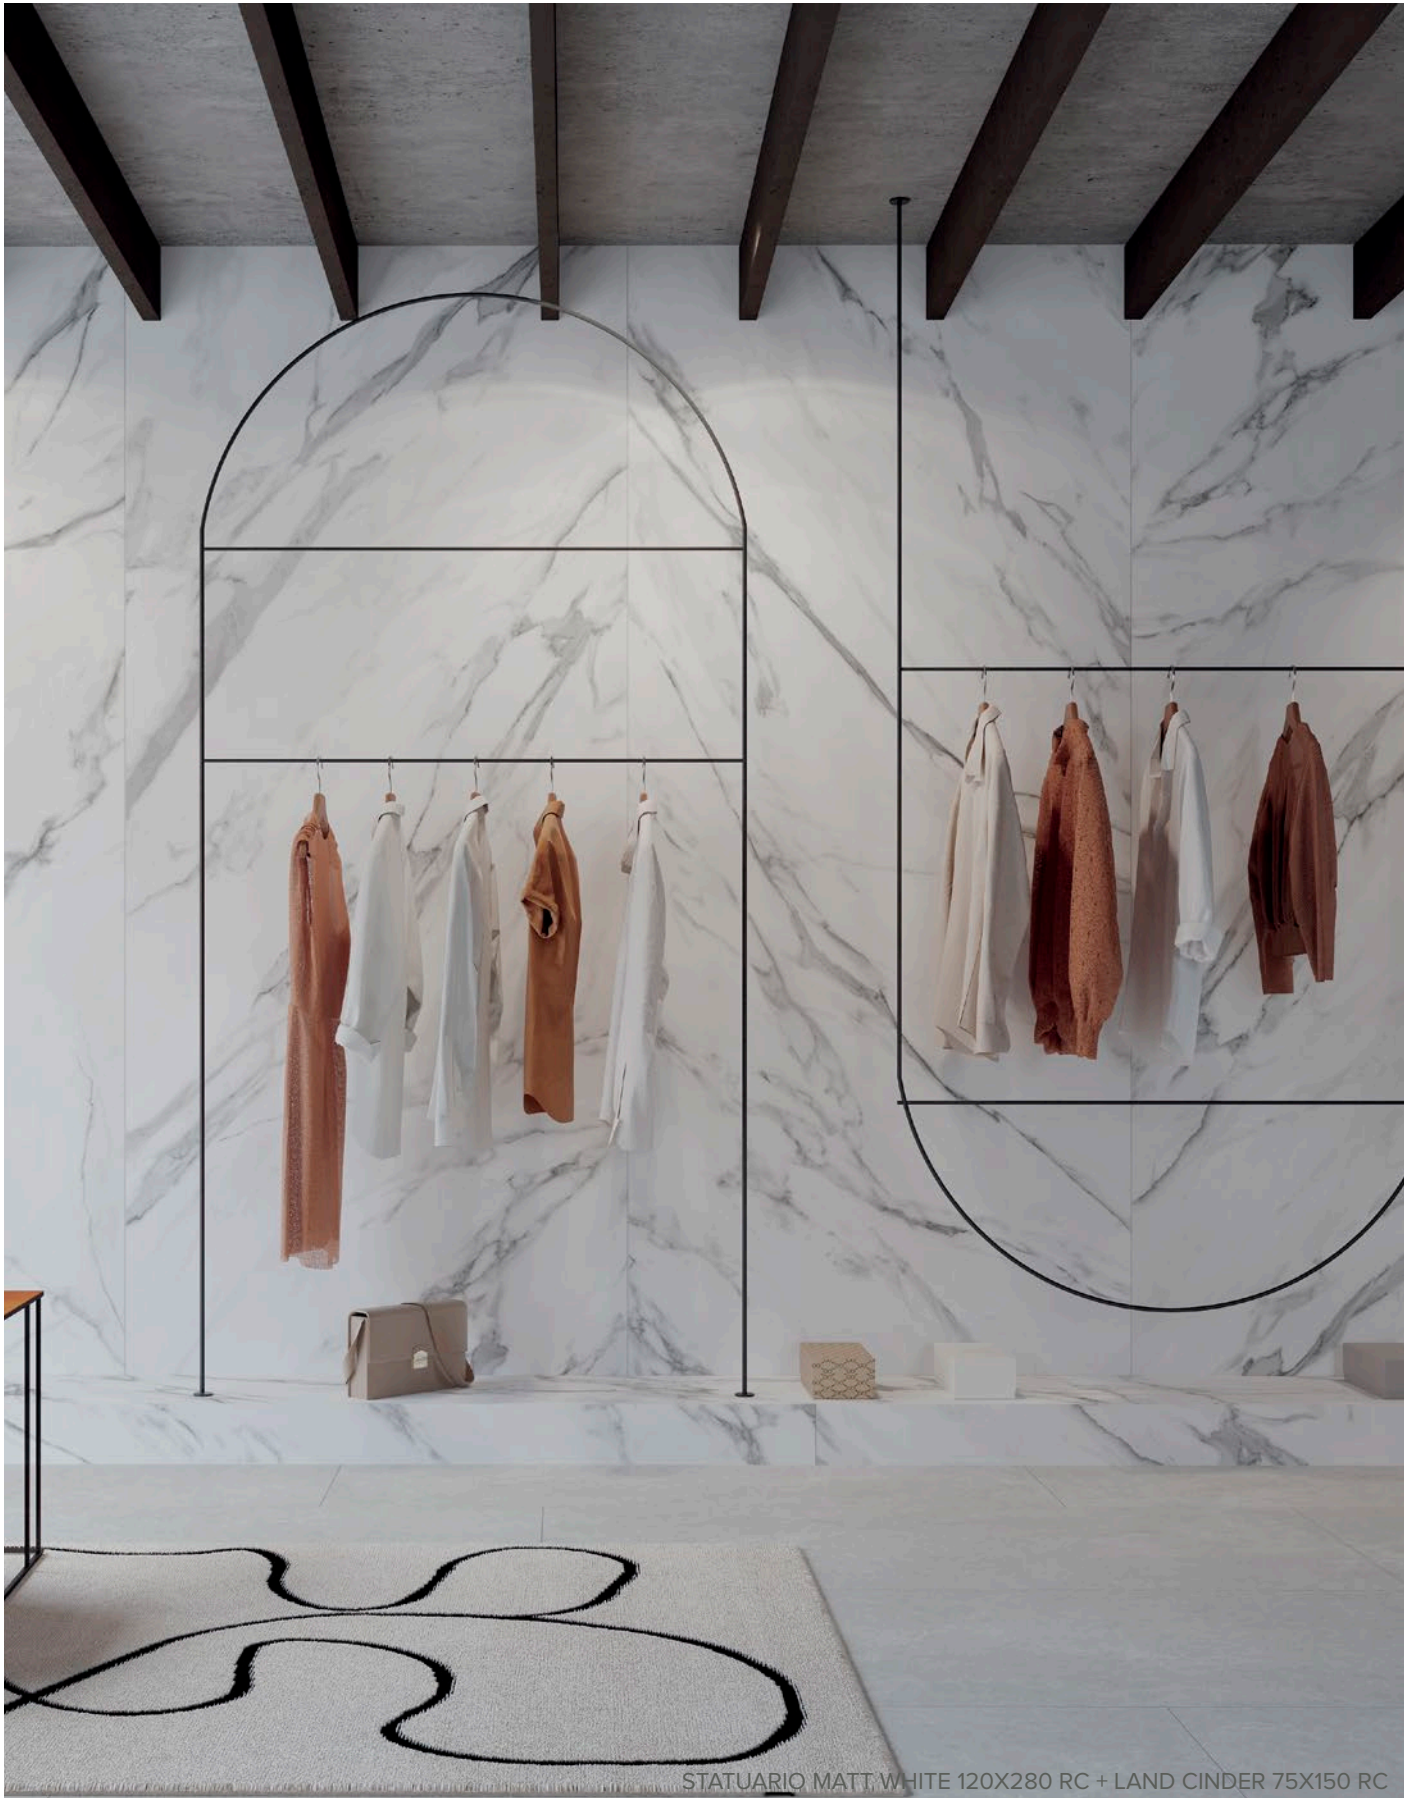

STATUARIO

120x280 RC · 47"x110"
PORCELÁNICO - XLT

STATUARIO MATT WHITE 120X280 RC + LAND CINDER 75X150 RC