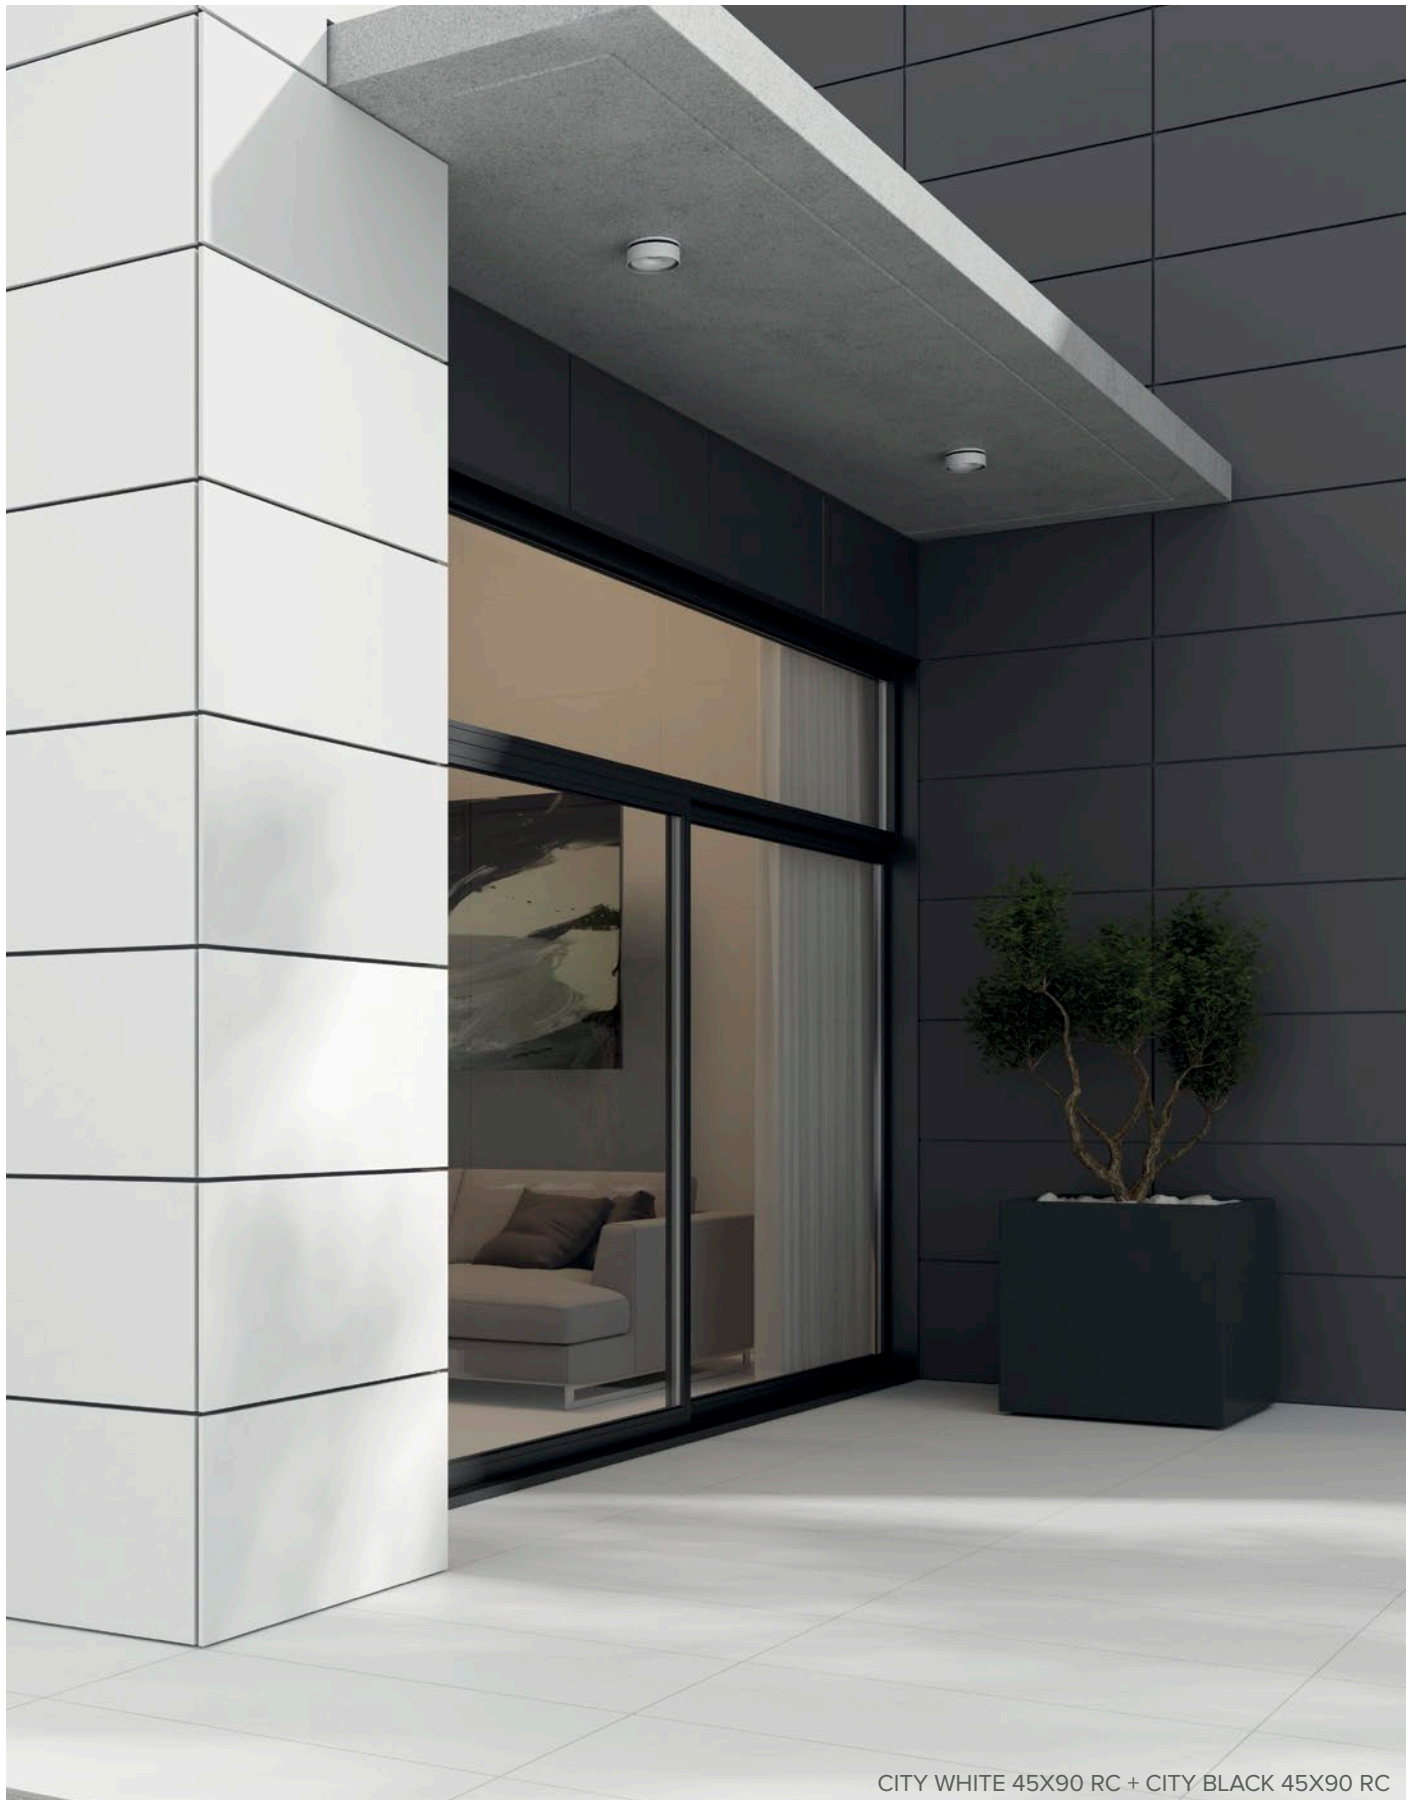

CITY

60x120 RC · 24"x47" / 45x90 RC · 18"x35" / 30x60 RC · 12"x24" /
PORCELÁNICO COLOR MASA

CITY WHITE 45X90 RC + CITY BLACK 45X90 RC