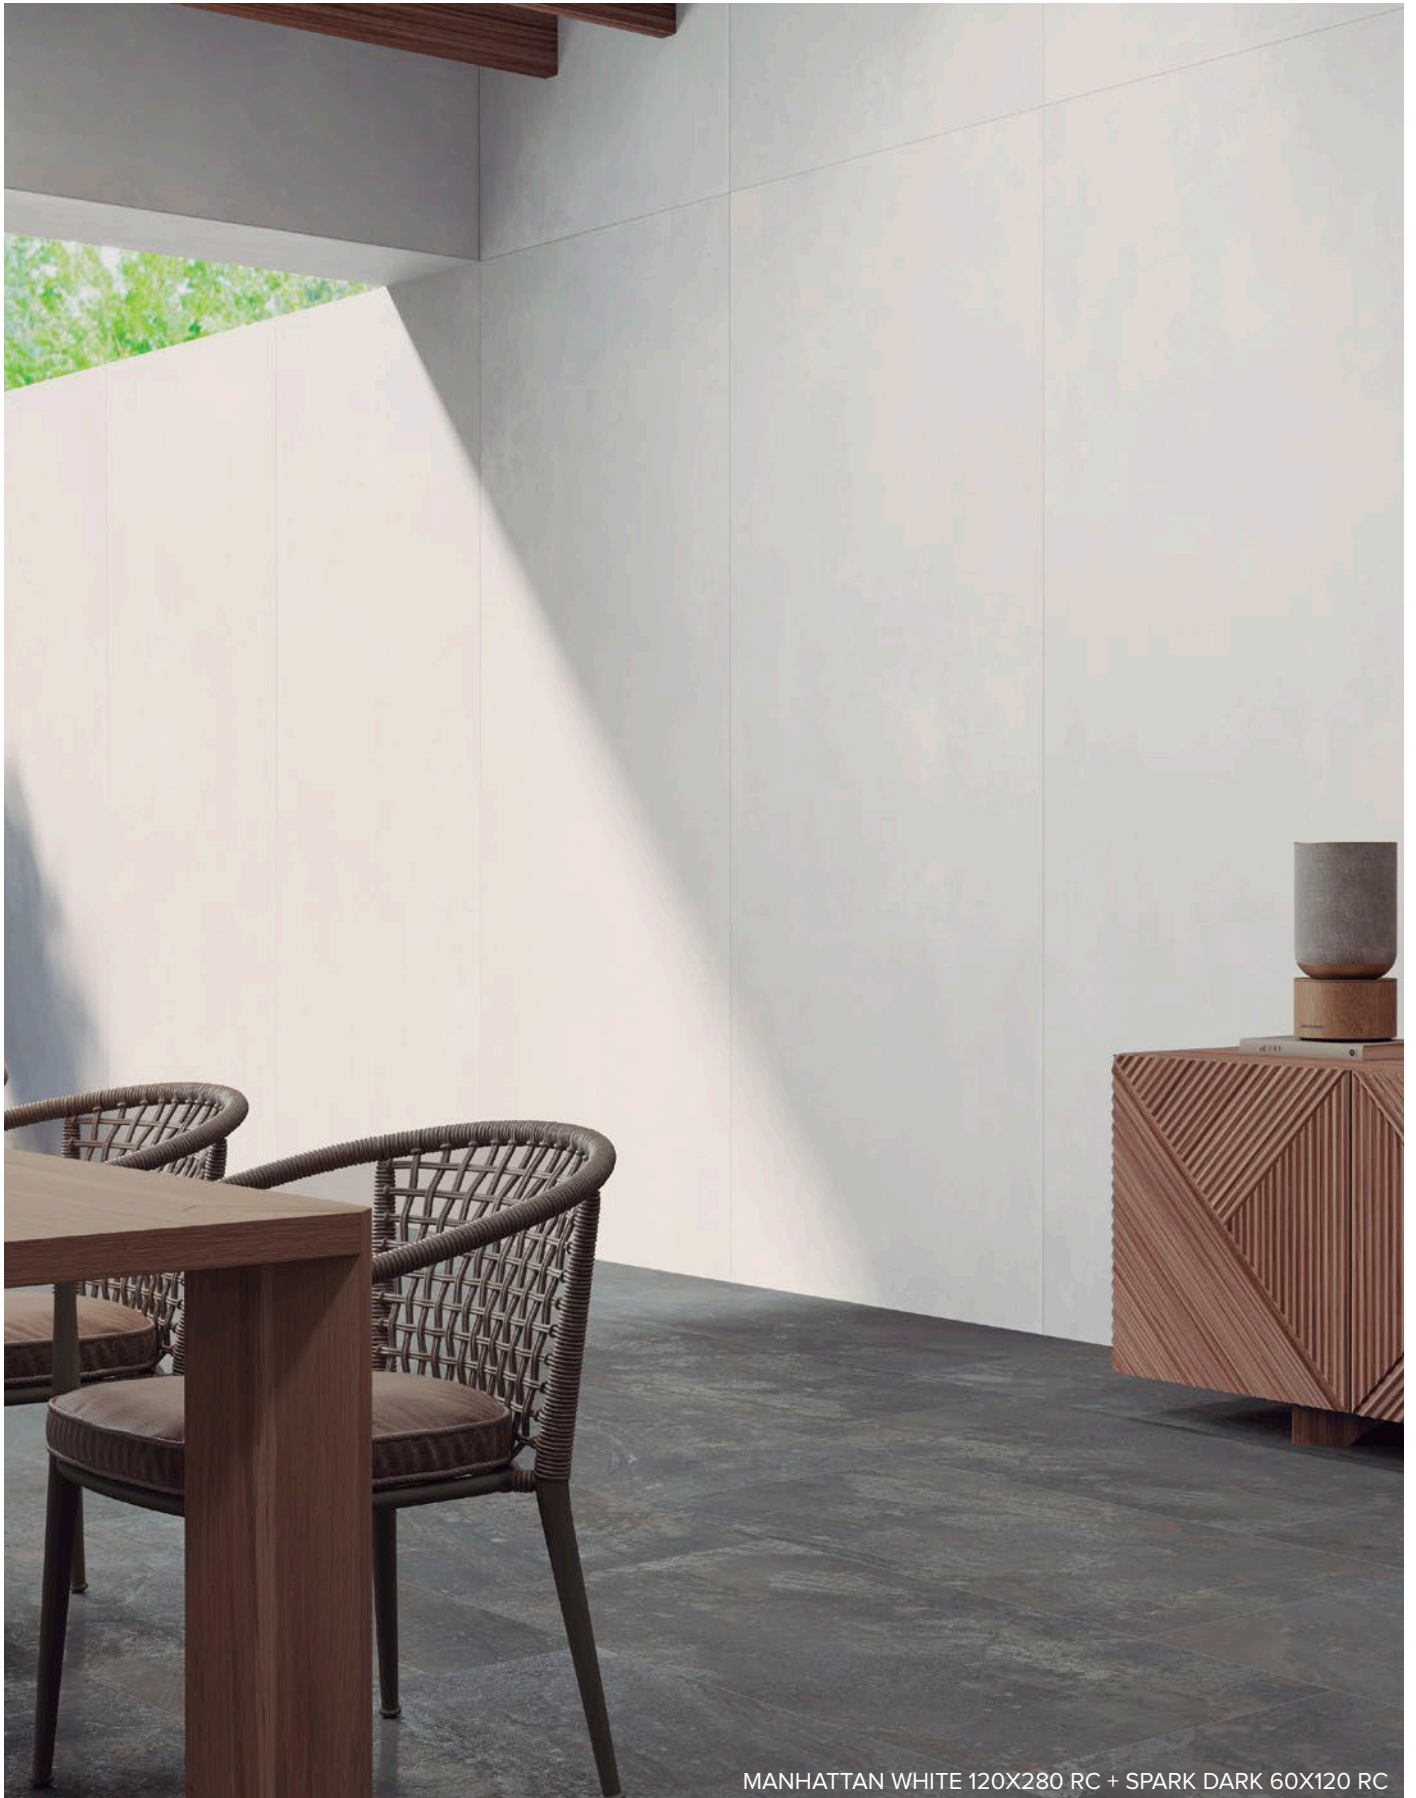

STATUARIO WHITE

120X280 / 47"X110" RC MATT	250101	M74
120X280 / 47"X110" RC NTECH	250102	M100

DESARROLLO GRÁFICO/ GRAPHIC DEVELOPMENT

MANHATTAN

120x280 RC · 47"x110"
PORCELÁNICO - XLT

MANHATTAN WHITE 120X280 RC + SPARK DARK 60X120 RC