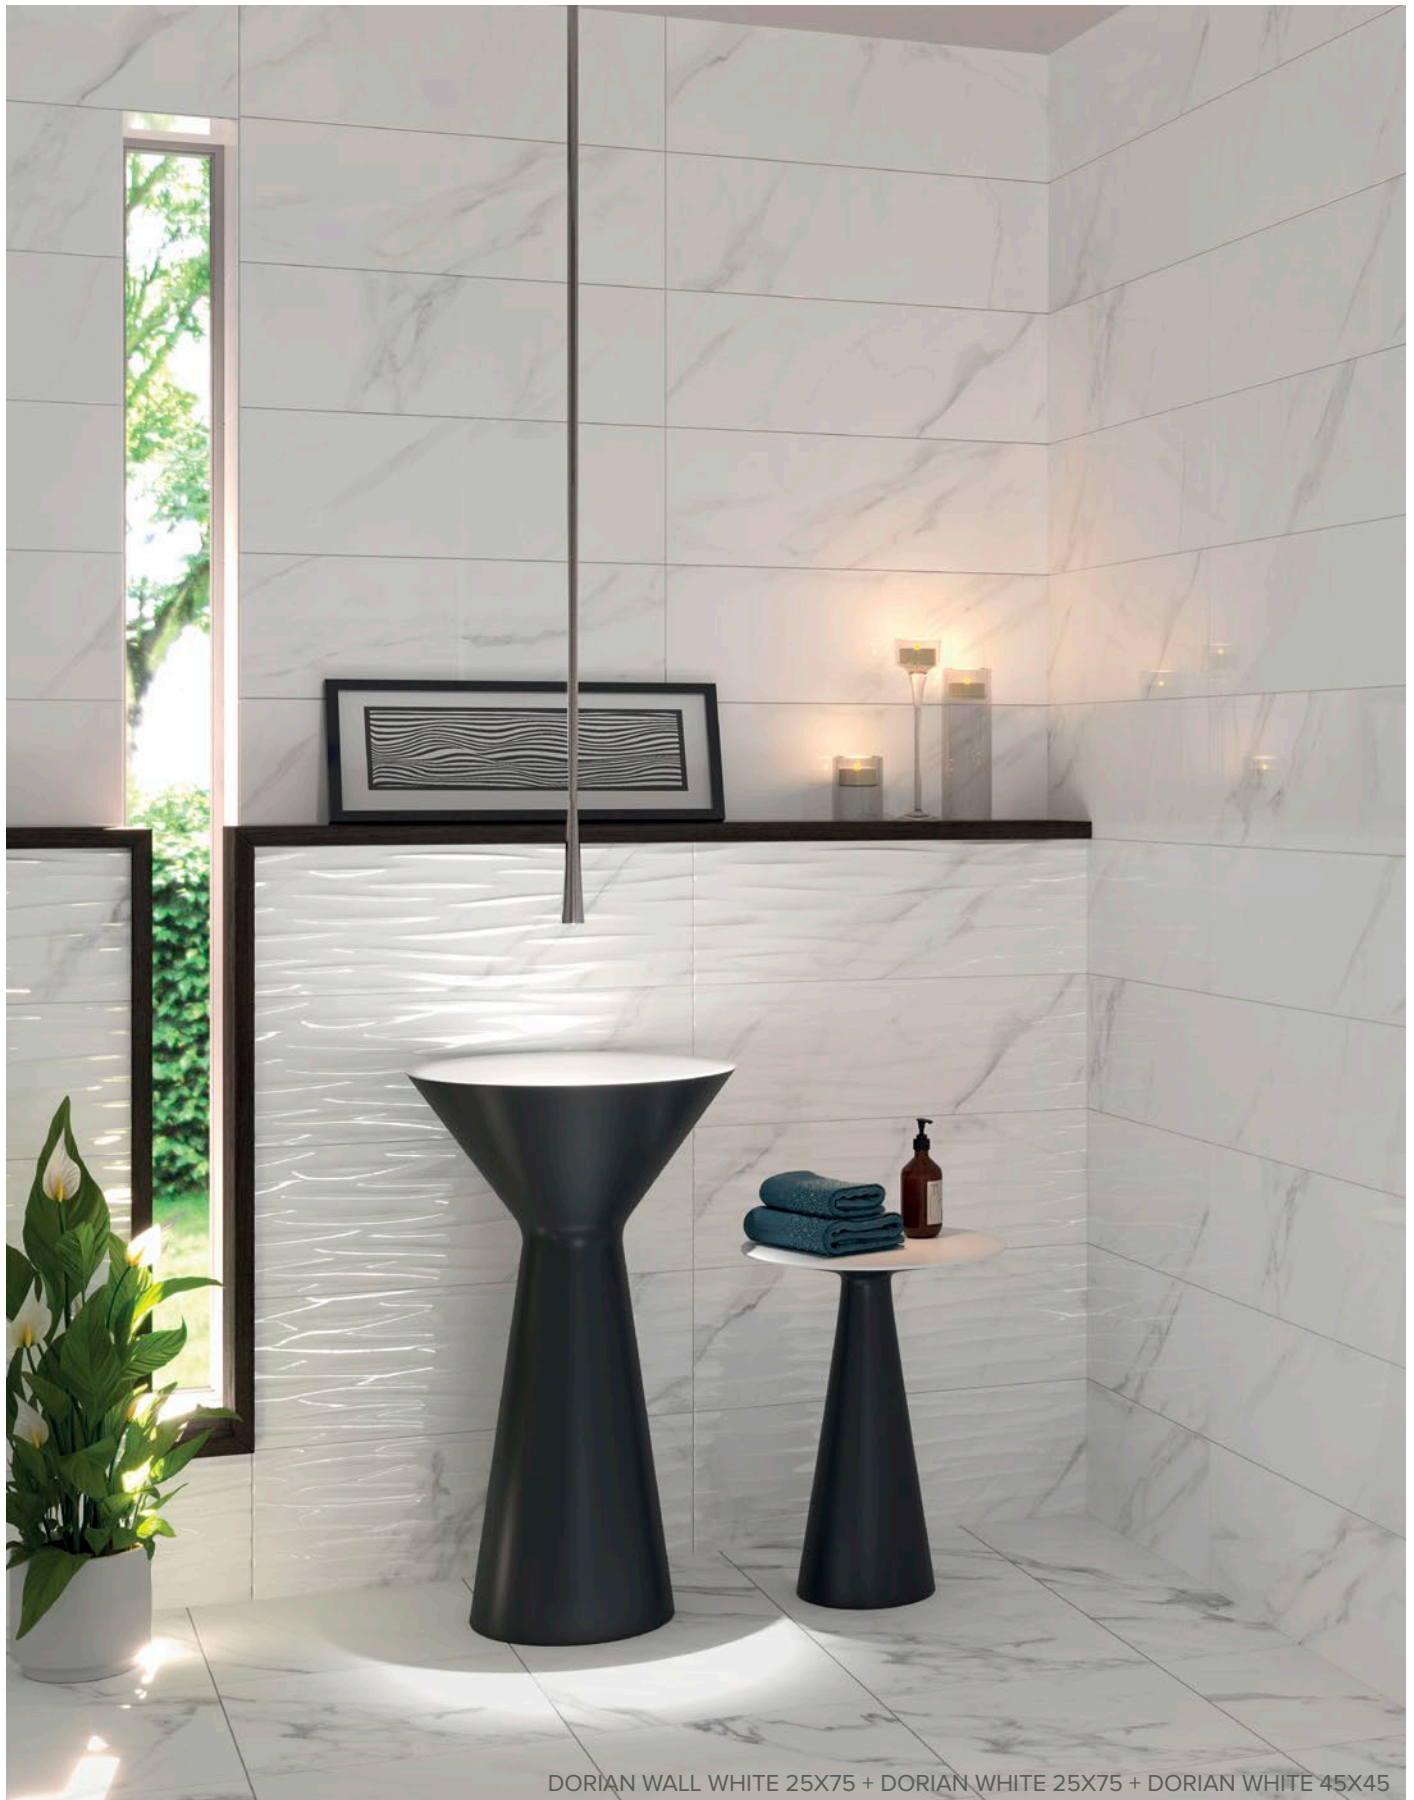

DORIAN

25x75 · 10"x30"
PASTA BLANCA

DORIAN WALL WHITE 25X75 + DORIAN WHITE 25X75 + DORIAN WHITE 45X45