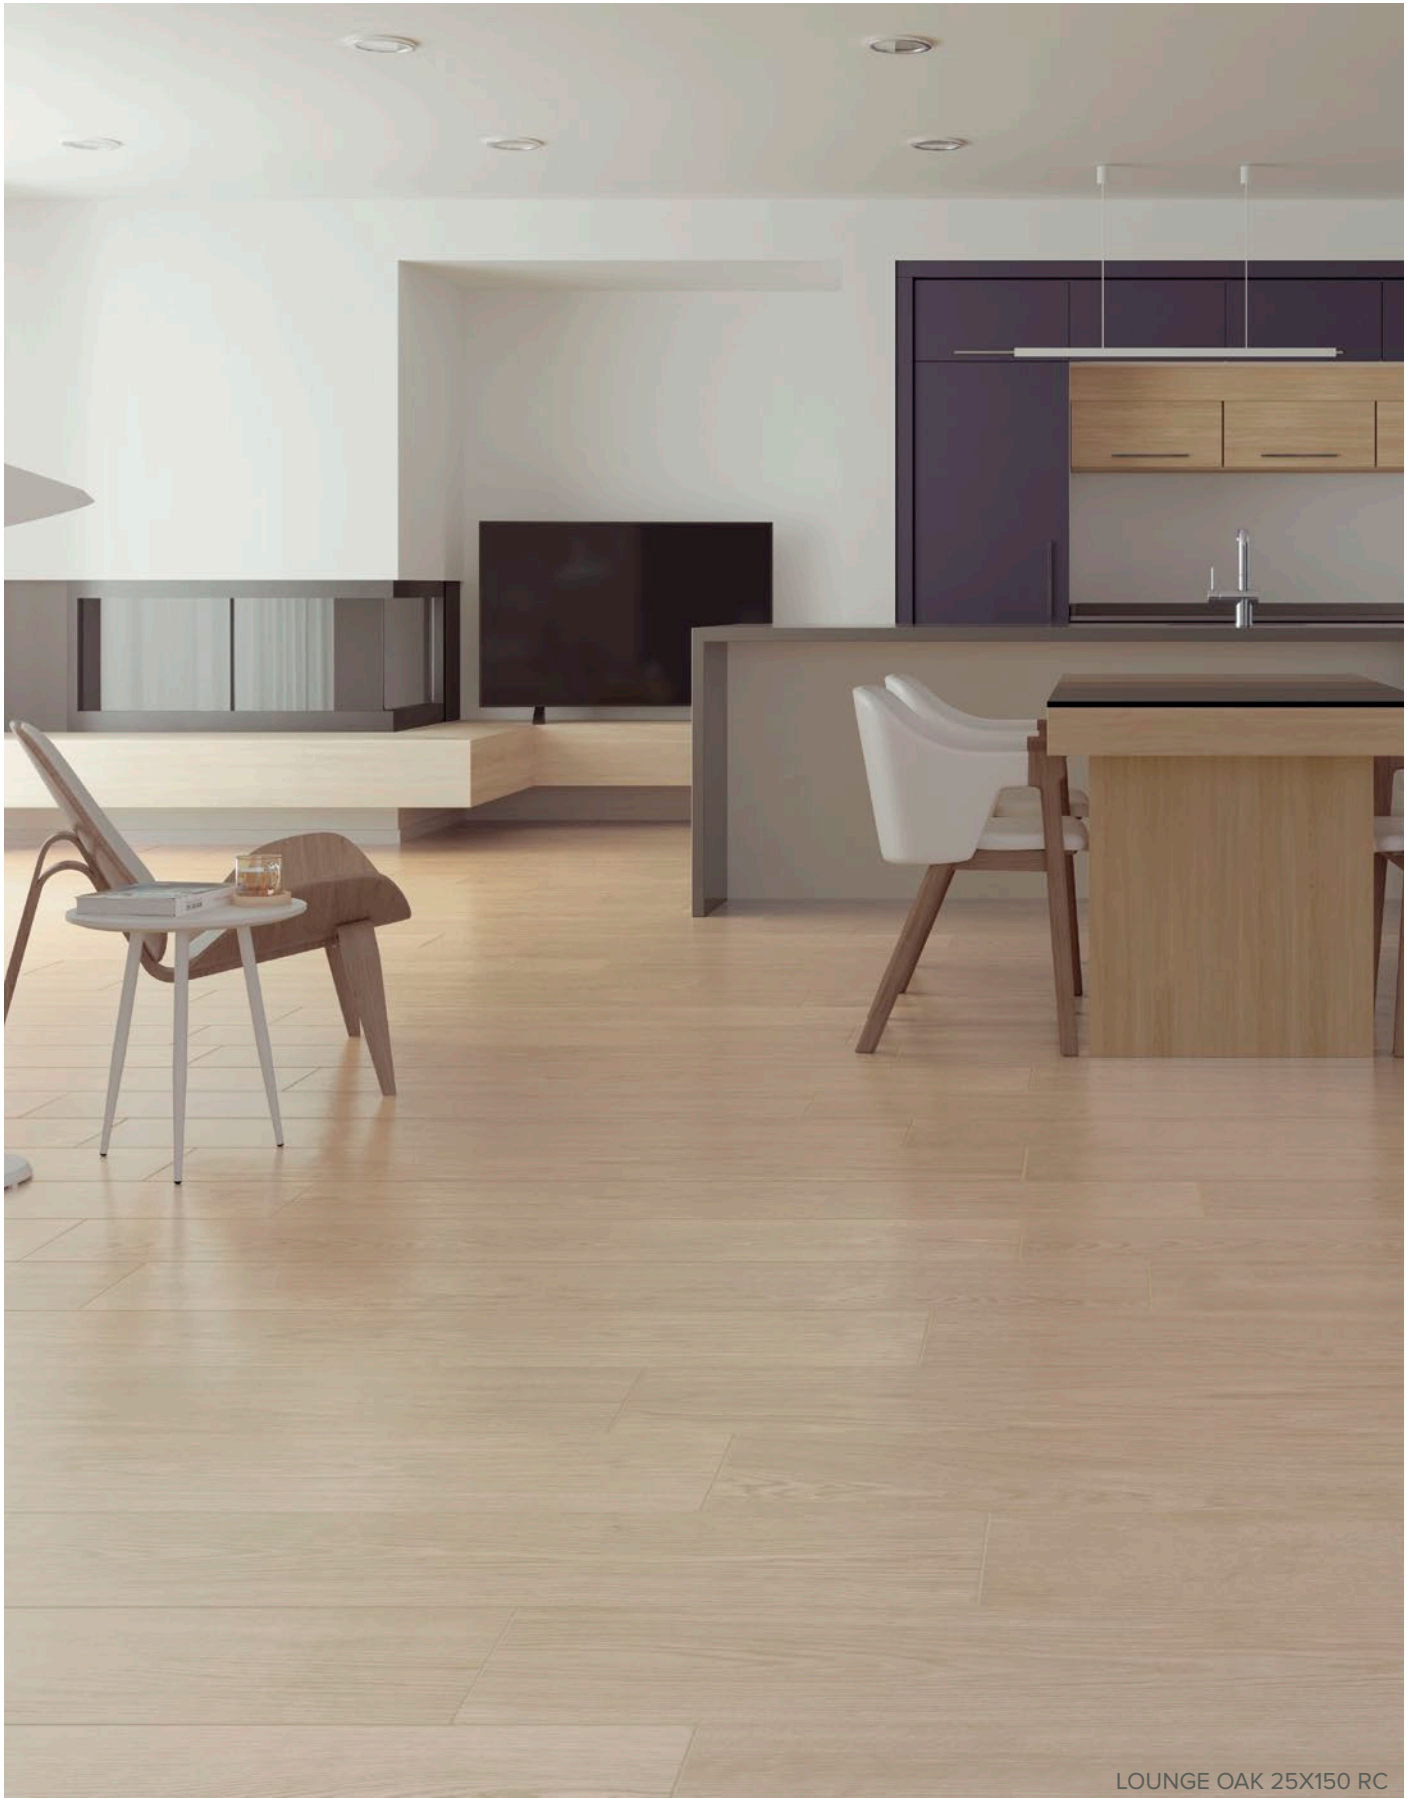

LOUNGE OAK 25X150 RC

LOUNGE ASH

25X150 / 10"X59" RC 213104 M37 R10

LOUNGE OAK

25X150 / 10"X59" RC 213101 M37 R10
30X120.5 / 12"X47" RC 20MM ANT 213109 M86 C3

LOUNGE REDWOOD

25X150 / 10"X59" RC 213102 M37 R10