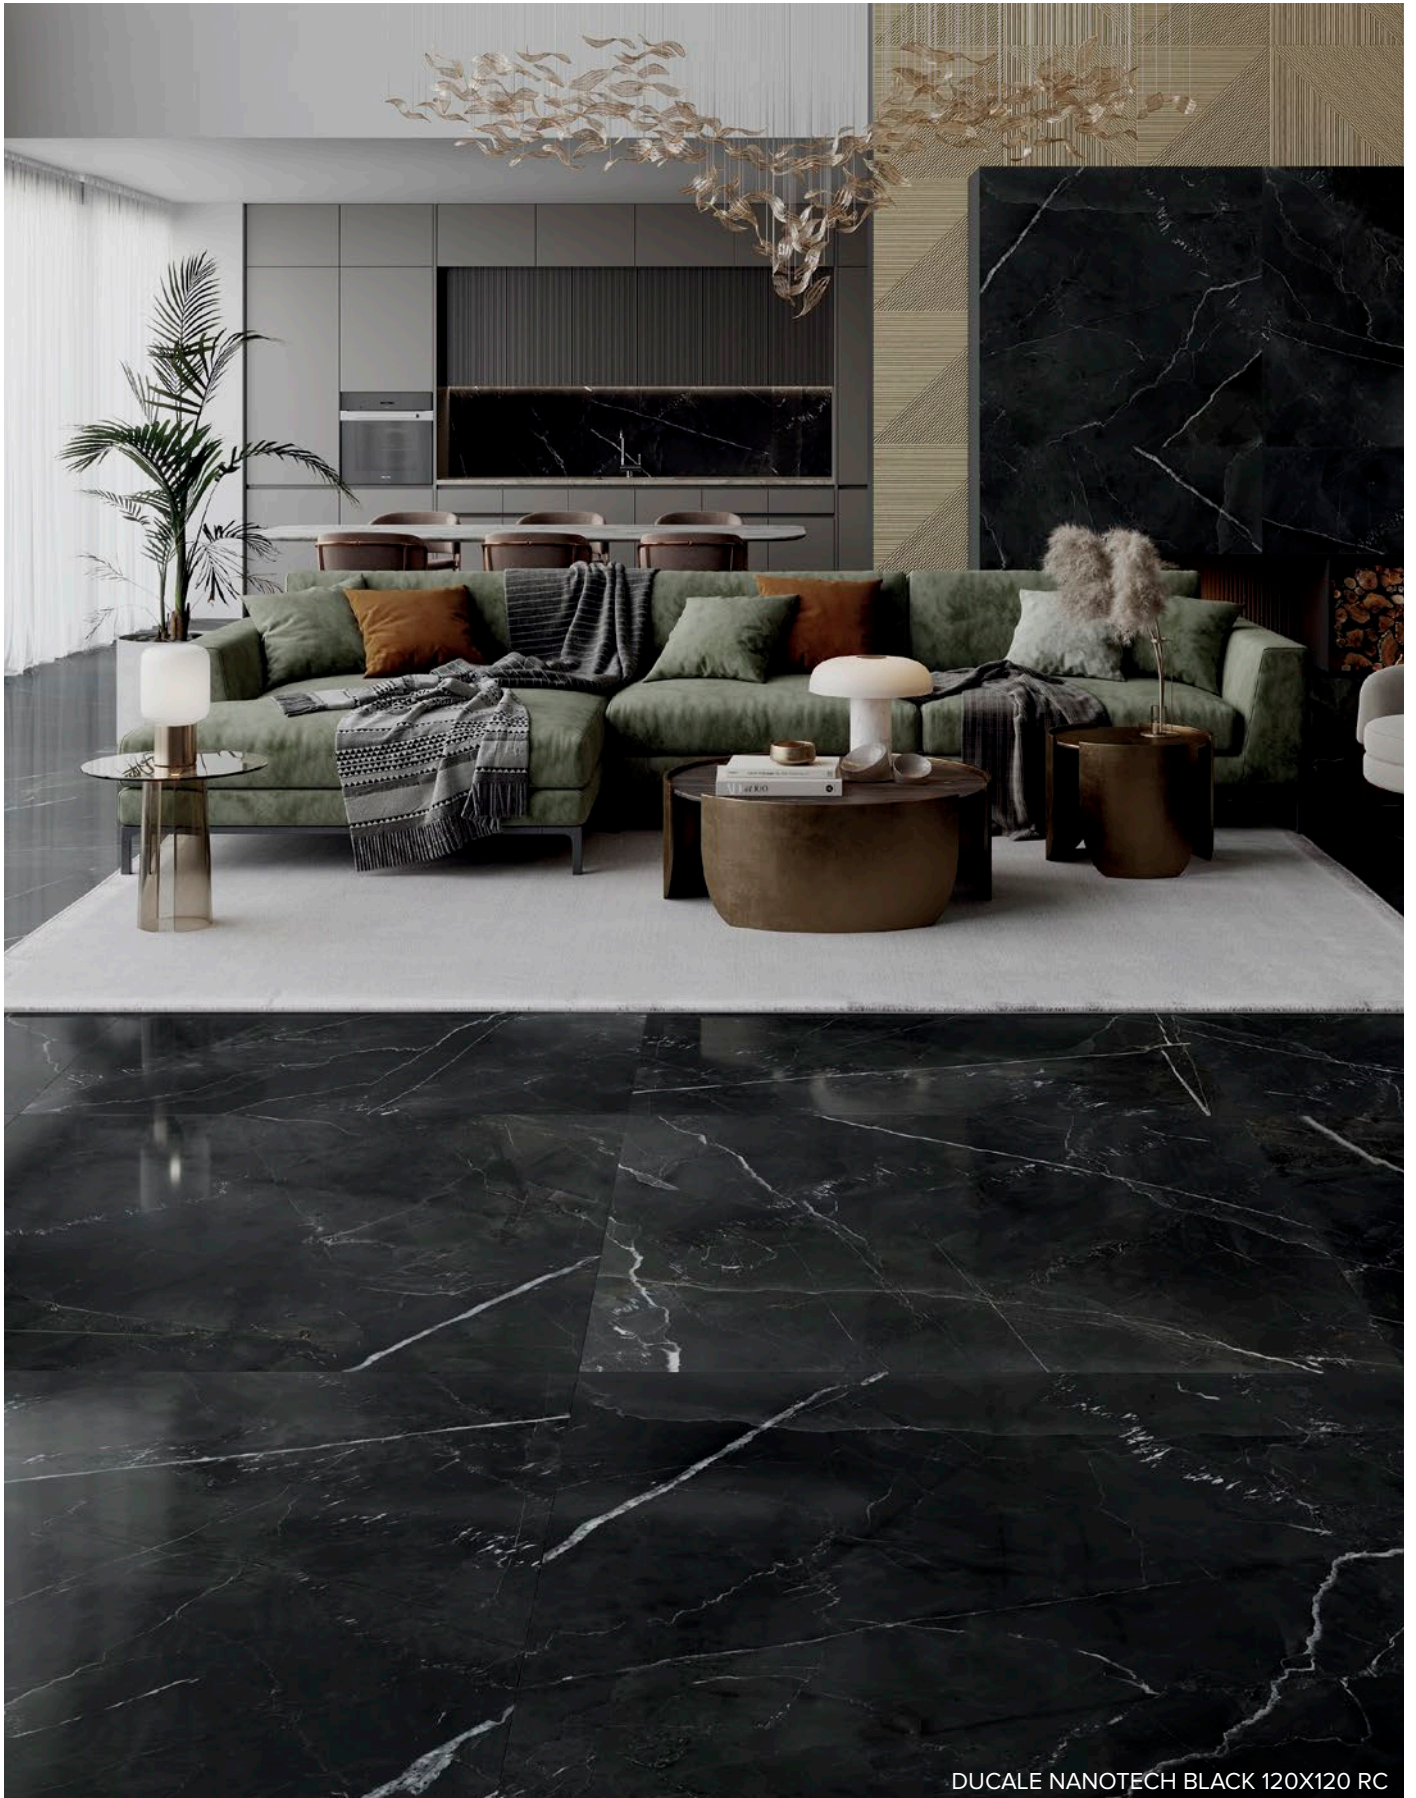

PALAZZO

120x120 RC · 47"x47"
PORCELÁNICO

DUCALE NANOTECH BLACK 120X120 RC