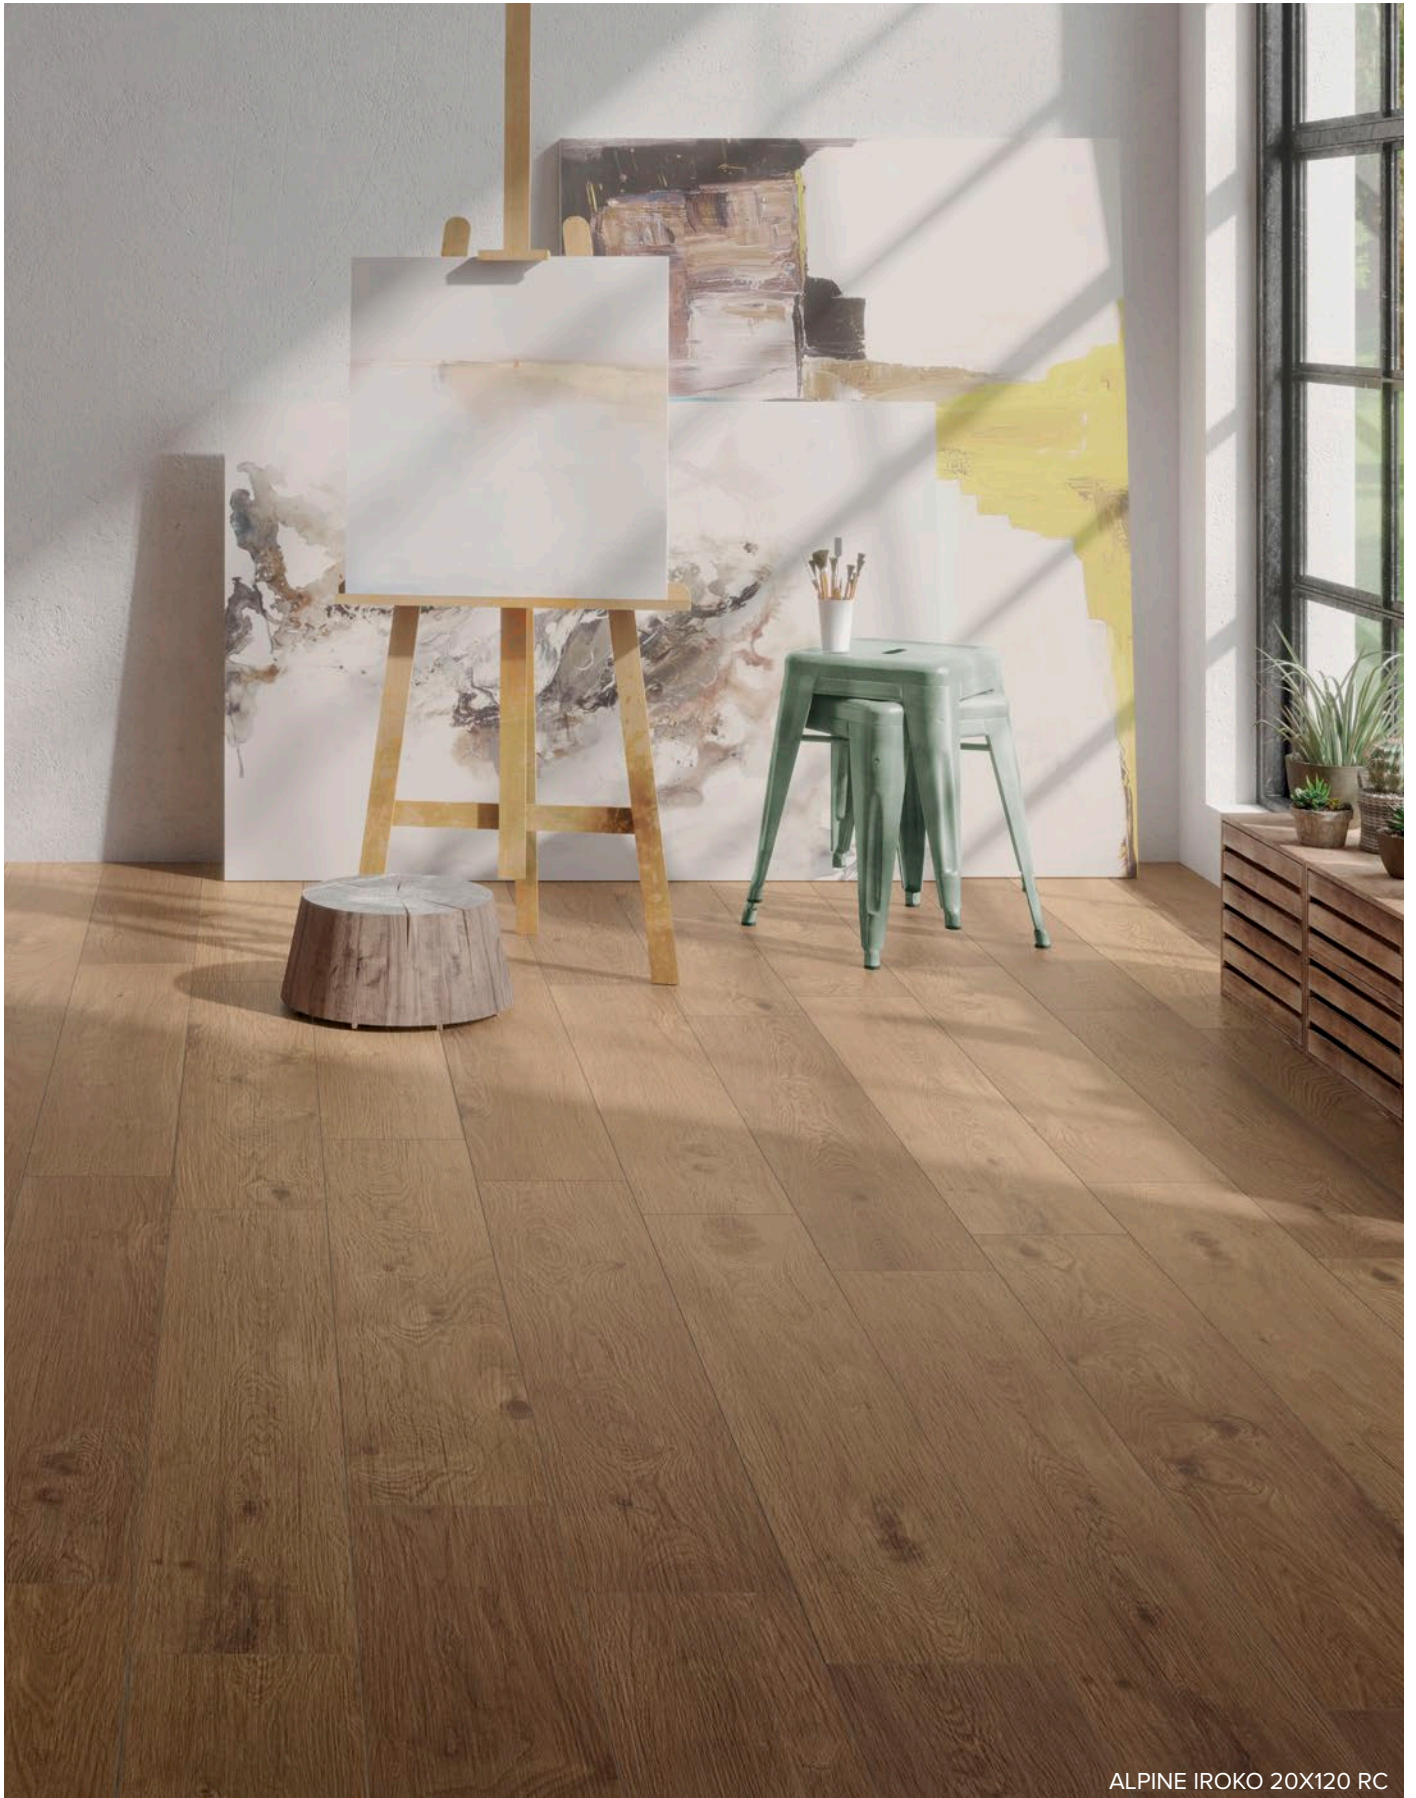

ROUND

ORBIT

PRISMA

LOUNGE MULTI
ROUND 18.6X18.6 / 7"X7" 211107 M41
ORBIT 18.6X18.6 / 7"X7" 211108 M41
PRISMA 18.6X18.6 / 7"X7" 211109 M41

ALPINE

60x120 RC · 24"x47" / 20x120 RC · 8"x47"
PORCELÁNICO COLOR MASA - MADERAS